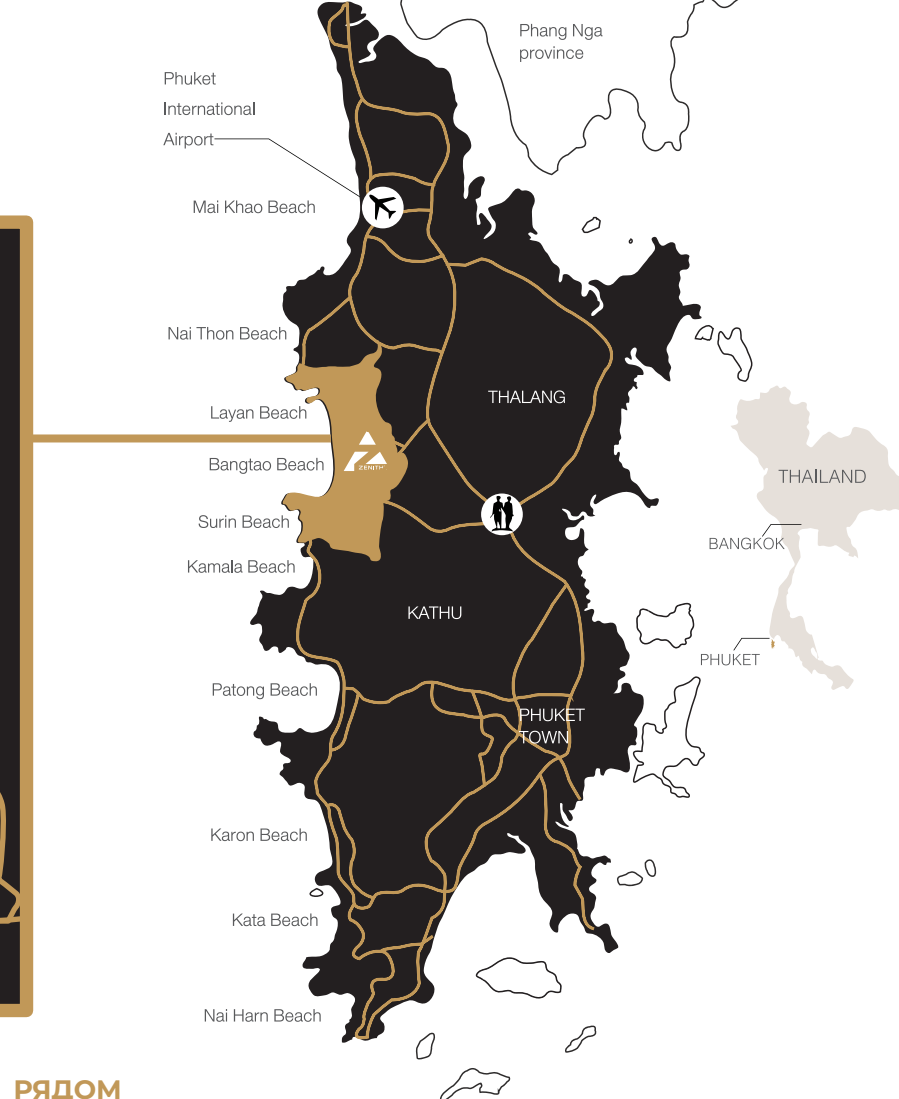

БАССЕЙН

Оснащен круглосуточной системой видеонаблюдения и управления.

**ZENITHY
LUXE**

**ZENITHY
VILLAS**

РАСПОЛОЖЕНИЕ

Виллы Zenithy Luxe расположены в живописном районе Пасак, в самом сердце Пхукета. Они сочетают в себе близость к популярным торговым и развлекательным центрам, спокойному пляжу Лаян и роскоши клубов на пляже Банг Тао.

В то же время, наши виллы предоставляют уединение и ощущение рая на земле, где вы можете отдохнуть от шума и суеты, наслаждаясь тишиной и комфортом этого уникального места.

РЯДОМ

Порто-де-Пхукет и Боут-Авеню	2,8 км
Блю Три Пхукета	3,9 км
Пляж Банг Тао	4,6 км
Поле для гольфа Laguna	5,6 км
United World College Таиланд (UWCT)	8,7 км